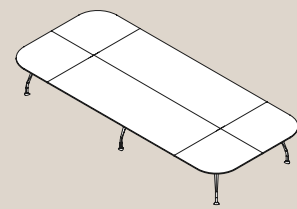

Scheda tecnica Technical data

Meeting

UNI

Ø 140/160 H 74

L 140/160 H 74

L 300 P 144 H 74

L 580 P 144 H 74

Gamba calice /
Goblet leg

Gamba infinity /
Infinity leg

L 501 P 220 H 74

L 802 P 220 H 74

L 621 P 220 H 74

L 160 H 75

Ø 120 H 75

Tavolo quadrato / Square table
L 120/140/145/160 H 74

Tavolo tondo / Round table
Ø 120/140/145/160 H 74

Tavolo riunioni / Meeting table
L 200/250/300 P 124/144 H 74

Tavolo riunioni / Meeting table
L 401/501 P 180/220 H 74

L 250 H 74 P 110

L 340 H 74 P 120

LITHOS

L 250 P 125 H 75

L 320 P 125 H 75

L 375 P 125 H 75