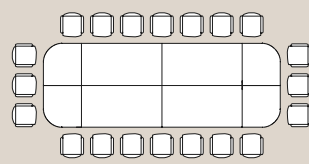

Scheda tecnica Technical data

Meeting

UNI

Ø 140/160 H 74

L 140/160 H 74

L 300 P 144 H 74

L 580 P 144 H 74

Gamba calice /
Goblet leg

Gamba infinity /
Infinity leg

L 501 P 220 H 74

L 802 P 220 H 74

L 621 P 220 H 74

L 160 H 75

Ø 120 H 75

Tavolo quadrato / Square table
L 120/140/145/160 H 74

Tavolo tondo / Round table
Ø 120/140/145/160 H 74

Tavolo riunioni / Meeting table
L 200/250/300 P 124/144 H 74

Tavolo riunioni / Meeting table
L 401/501 P 180/220 H 74

L 250 H 74 P 110

L 340 H 74 P 120

LITHOS

L 250 P 125 H 75

L 320 P 125 H 75

L 375 P 125 H 75