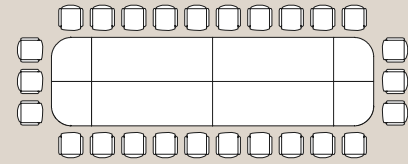

Scheda tecnica Technical data

Meeting

UNI

Ø 140/160 H 74

L 140/160 H 74

L 300 P 144 H 74

L 580 P 144 H 74

Gamba calice /
Goblet leg

Gamba infinity /
Infinity leg

L 501 P 220 H 74

L 802 P 220 H 74

L 621 P 220 H 74

L 160 H 75

Ø 120 H 75

Tavolo quadrato / Square table
L 120/140/145/160 H 74

Tavolo tondo / Round table
Ø 120/140/145/160 H 74

Tavolo riunioni / Meeting table
L 200/250/300 P 124/144 H 74

Tavolo riunioni / Meeting table
L 401/501 P 180/220 H 74

L 250 H 74 P 110

L 340 H 74 P 120

LITHOS

L 250 P 125 H 75

L 320 P 125 H 75

L 375 P 125 H 75