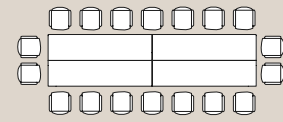

Scheda tecnica Technical data

Meeting

UNI

Ø 140/160 H 74

L 140/160 H 74

L 300 P 144 H 74

L 580 P 144 H 74

Gamba calice /
Goblet leg

Gamba infinity /
Infinity leg

L 501 P 220 H 74

L 802 P 220 H 74

L 621 P 220 H 74

L 160 H 75

Ø 120 H 75

Tavolo quadrato / Square table
L 120/140/145/160 H 74

Tavolo tondo / Round table
Ø 120/140/145/160 H 74