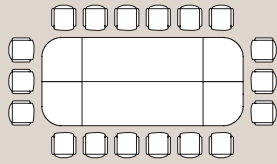

Scheda tecnica Technical data

Meeting

UNI

Ø 140/160 H 74

L 140/160 H 74

L 300 P 144 H 74

L 580 P 144 H 74

Gamba calice /
Goblet leg

Gamba infinity /
Infinity leg

L 501 P 220 H 74

L 802 P 220 H 74

L 621 P 220 H 74

L 160 H 75

Ø 120 H 75

Tavolo quadrato / Square table
L 120/140/145/160 H 74

Tavolo tondo / Round table
Ø 120/140/145/160 H 74

Tavolo riunioni / Meeting table
L 200/250/300 P 124/144 H 74

Tavolo riunioni / Meeting table
L 401/501 P 180/220 H 74

L 250 H 74 P 110

L 340 H 74 P 120

LITHOS

L 250 P 125 H 75

L 320 P 125 H 75

L 375 P 125 H 75