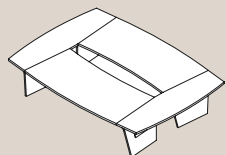

LEGODESK

L 120 P 122,5 H 74

L 120/160 P 162,5 H 74

L 200/250 P 122,5 H 74

L 120/160 P 162,5 H 74

LARUS

Tavolo riunioni con top curvi /
Meeting tables with curved tops
L 274/294/314 P 217/219/222 H 75

Tavolo riunioni con top lineari /
Meeting tables with linear tops
L 280/300/320 P 210 H 75

Tavolo riunioni modulare con top lineari /
Modular meeting table with linear
170/190/210 cm top and central legs

BIQUADRO

Tavolo riunione /
Meeting table
L 160 P 162,5 H 74

Tavolo riunione /
Meeting table
L 320 P 162,5 H 74