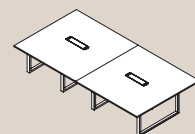

LEGODESK

L 120 P 122,5 H 74

L 120/160 P 162,5 H 74

L 200/250 P 122,5 H 74

L 120/160 P 162,5 H 74

LARUS

Tavolo riunioni con top curvi /
Meeting tables with curved tops
L 274/294/314 P 217/219/222 H 75

Tavolo riunioni con top lineari /
Meeting tables with linear tops
L 280/300/320 P 210 H 75

Tavolo riunioni modulare con top lineari /
Modular meeting table with linear
170/190/210 cm top and central legs

BIQUADRO

Tavolo riunione /
Meeting table
L 160 P 162,5 H 74

Tavolo riunione /
Meeting table
L 320 P 162,5 H 74