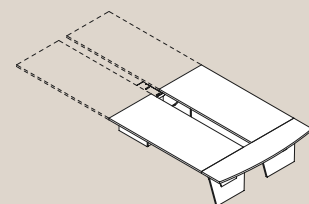

LEGODESK

L 120 P 122,5 H 74

L 120/160 P 162,5 H 74

L 200/250 P 122,5 H 74

L 120/160 P 162,5 H 74

LARUS

Tavolo riunioni con top curvi /
Meeting tables with curved tops
L 274/294/314 P 217/219/222 H 75

Tavolo riunioni con top lineari /
Meeting tables with linear tops
L 280/300/320 P 210 H 75

Tavolo riunioni modulare con top lineari /
Modular meeting table with linear
170/190/210 cm top and central legs

BIQUADRO

Tavolo riunione /
Meeting table
L 160 P 162,5 H 74

Tavolo riunione /
Meeting table
L 320 P 162,5 H 74