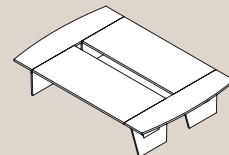

LEGODESK

L 120 P 122,5 H 74

L 120/160 P 162,5 H 74

L 200/250 P 122,5 H 74

L 120/160 P 162,5 H 74

LARUS

Tavolo riunioni con top curvi /
Meeting tables with curved tops
L 274/294/314 P 217/219/222 H 75

Tavolo riunioni con top lineari /
Meeting tables with linear tops
L 280/300/320 P 210 H 75

Tavolo riunioni modulare con top lineari /
Modular meeting table with linear
170/190/210 cm top and central legs

BIQUADRO

Tavolo riunione /
Meeting table
L 160 P 162,5 H 74

Tavolo riunione /
Meeting table
L 320 P 162,5 H 74